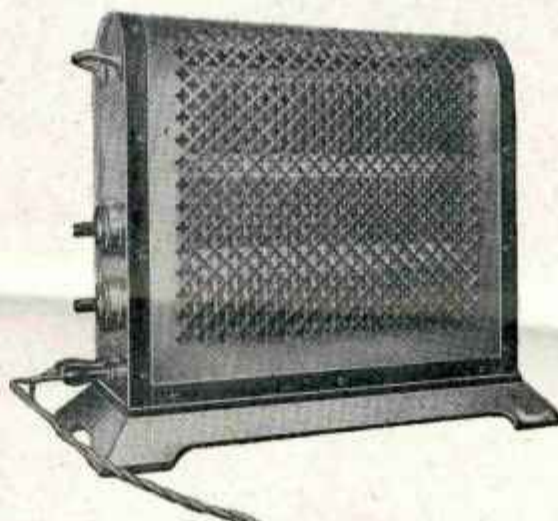

L'Electricité dans le 'Home'

CHAUFFE-FER à FRISER PRIX Fr. 33,60

FER à REPASSER PRIX DEPUIS Fr. 14,40

BOUILLIÈRE ÉLECTRIQUE MÉTAL NICKELÉ PRIX DEPUIS Fr. 14,40

THÉIÈRE FINEMENT NICKELÉE PRIX Fr. 33,60

FOURNEAU ÉLECTRIQUE DE CUISINE AVEC RÉGLAGE À PICHES OU À INTERRUPTEURS PRIX DEPUIS Fr. 113,50

THÉIÈRE MÉTAL NICKELÉ PRIX DEPUIS Fr. 40,80

BOUILLIÈRE DE VOYAGE FONCTIONNANT SUR 3 VOLTAGES PRIX Fr. 36 AVEC ÉCRIN

RADIATEUR PORTATIF À RÉISTANCES MÉTALLIQUES PRIX DEPUIS Fr. 70

THÉIÈRE AVEC PIÉDESTAL PRIX DEPUIS Fr. 31,20

BOUILLIÈRE MÉTAL NICKELÉ PRIX DEPUIS Fr. 25

BOUILLIÈRE SPÉCIALE À LAIT PRIX Fr. 38,50

CAFETIÈRE RUSSE MÉTAL NICKELÉ PRIX DEPUIS Fr. 39,50

TAPIS MÉTALLIQUE (Chauffe-pieds) Billes de porcelaine chauffant à l'électricité PRIX Fr. 42,50

RADIATEUR À TUBES DE QUARTZ chauffant et lumineux PRIX Fr. 90

GRILLE-PAIN ÉLECTRIQUE MÉTAL FINEMENT NICKELÉ PRIX Fr. 54 Autre modèle Fr. 29,50

DEMANDER FRANCO, NOS NOTICES SUR LES LAMPES ÉLECTRIQUES de POCHÉ et SUR LA BOUTEILLE 'MAJIC'